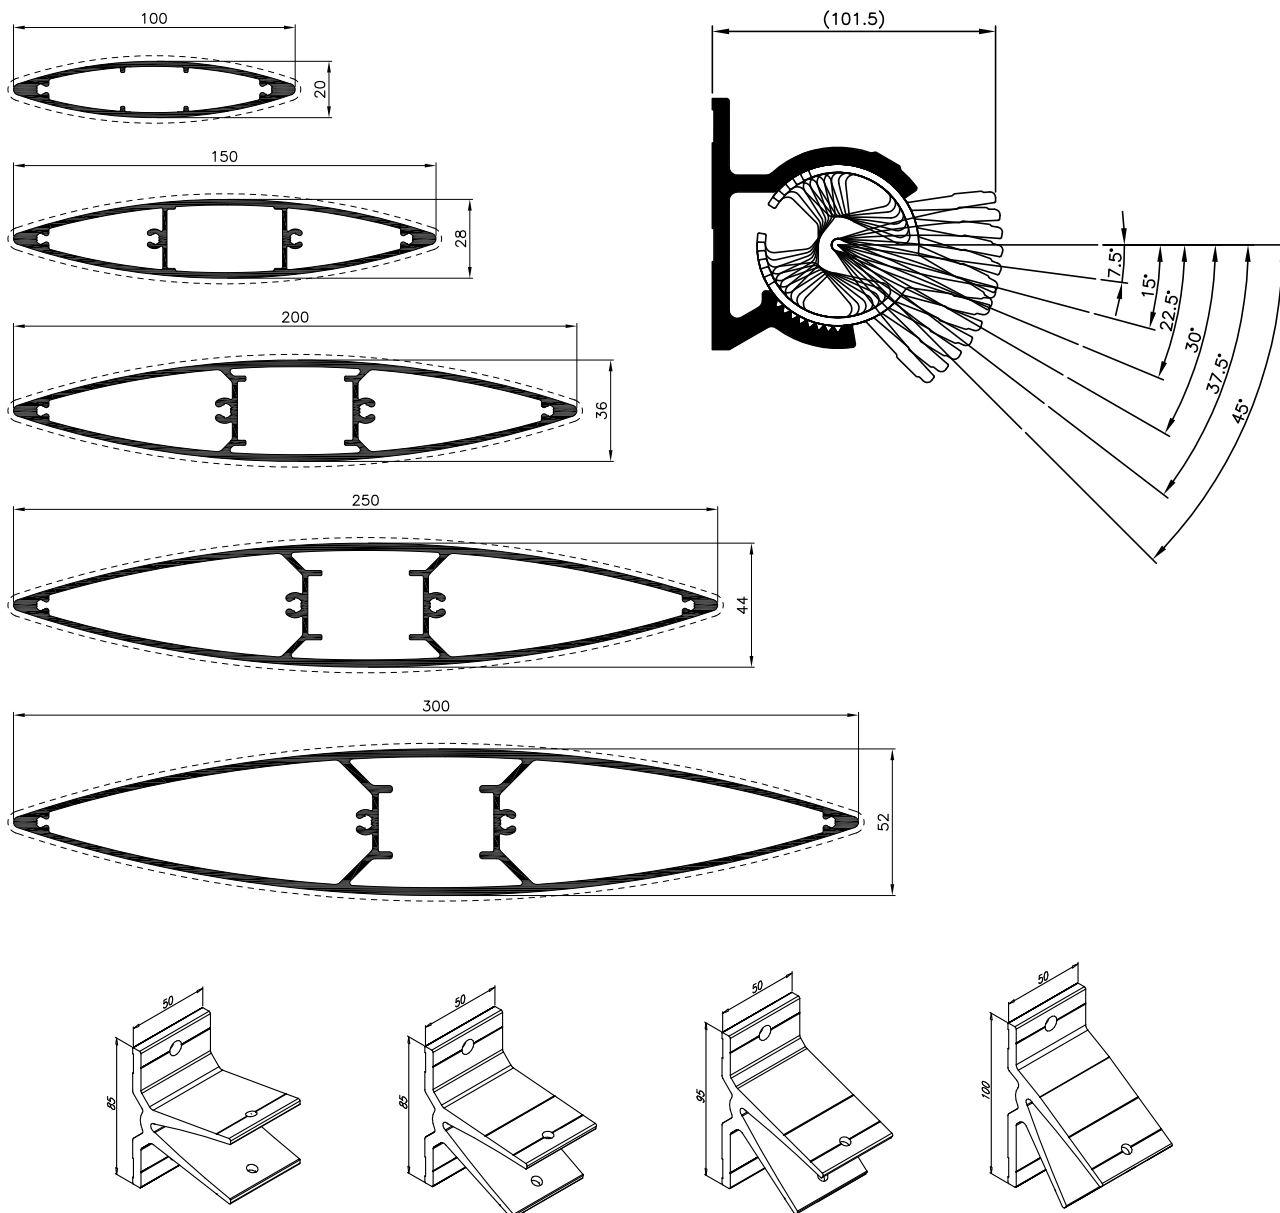

NOWOŚĆ

• nowoczesny system ochrony przeciwsłonecznej

• wysoka estetyka konstrukcji

system żaluzji fasadowych

MB-SUNPROF

Żaluzje fasadowe stosowane przy dużych przeszkleniach ograniczają bezpośrednie działanie promieniowania słonecznego na wnętrzu budynku, pozwalając jednocześnie na zachowanie komfortu naturalnego oświetlenia. Dzięki swym właściwościom stanowią nie tylko elementy dekoracyjne i funkcjonalne, ale także wpływają na oszczędność energii, a w konsekwencji na zmniejszenie kosztów eksploatacji obiektów. System MB-SUNPROF został tak zaprojektowany, aby jak najlepiej zaspokoić potrzeby współczesnej architektury. W jego skład wchodzi profile żaluzji dostępne w różnych rozmiarach oraz akcesoria pozwalające na zamontowanie ich pod odpowiednim kątem i zintegrowanie z fasadą.

MB-SUNPROF

FUNKCJONALNOŚĆ I ESTETYKA

- zapewnienie naturalnego oświetlenia
- obniżenie zużycia energii
- kształtowniki o szerokości od 100 do 300 mm
- kąt pochylenia żaluzji regulowany w granicach od 0 do 45 st.
- możliwość mocowania do fasady, ściany nośnej lub okien