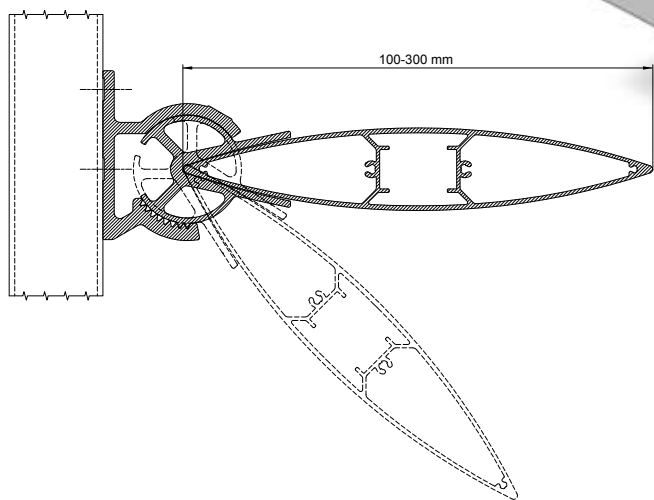

NOWOŚĆ

• nowoczesny system ochrony przeciwsłonecznej

• wysoka estetyka konstrukcji

system żaluzji fasadowych

MB-SUNPROF

Żaluzje fasadowe stosowane przy dużych przeszkleniach ograniczają bezpośrednie działanie promieniowania słonecznego na wnętrzu budynku, pozwalając jednocześnie na zachowanie komfortu naturalnego oświetlenia. Dzięki swym właściwościom stanowią nie tylko elementy dekoracyjne i funkcjonalne, ale także wpływają na oszczędność energii, a w konsekwencji na zmniejszenie kosztów eksploatacji obiektów. System MB-SUNPROF został tak zaprojektowany, aby jak najlepiej zaspokoić potrzeby współczesnej architektury. W jego skład wchodzi profile żaluzji dostępne w różnych rozmiarach oraz akcesoria pozwalające na zamontowanie ich pod odpowiednim kątem i zintegrowanie z fasadą.

MB-SUNPROF

FUNKCJONALNOŚĆ I ESTETYKA

- zapewnienie naturalnego oświetlenia
- obniżenie zużycia energii
- kształtowniki o szerokości od 100 do 300 mm
- kąt pochylenia żaluzji regulowany w granicach od 0 do 45 st.
- możliwość mocowania do fasady, ściany nośnej lub okien